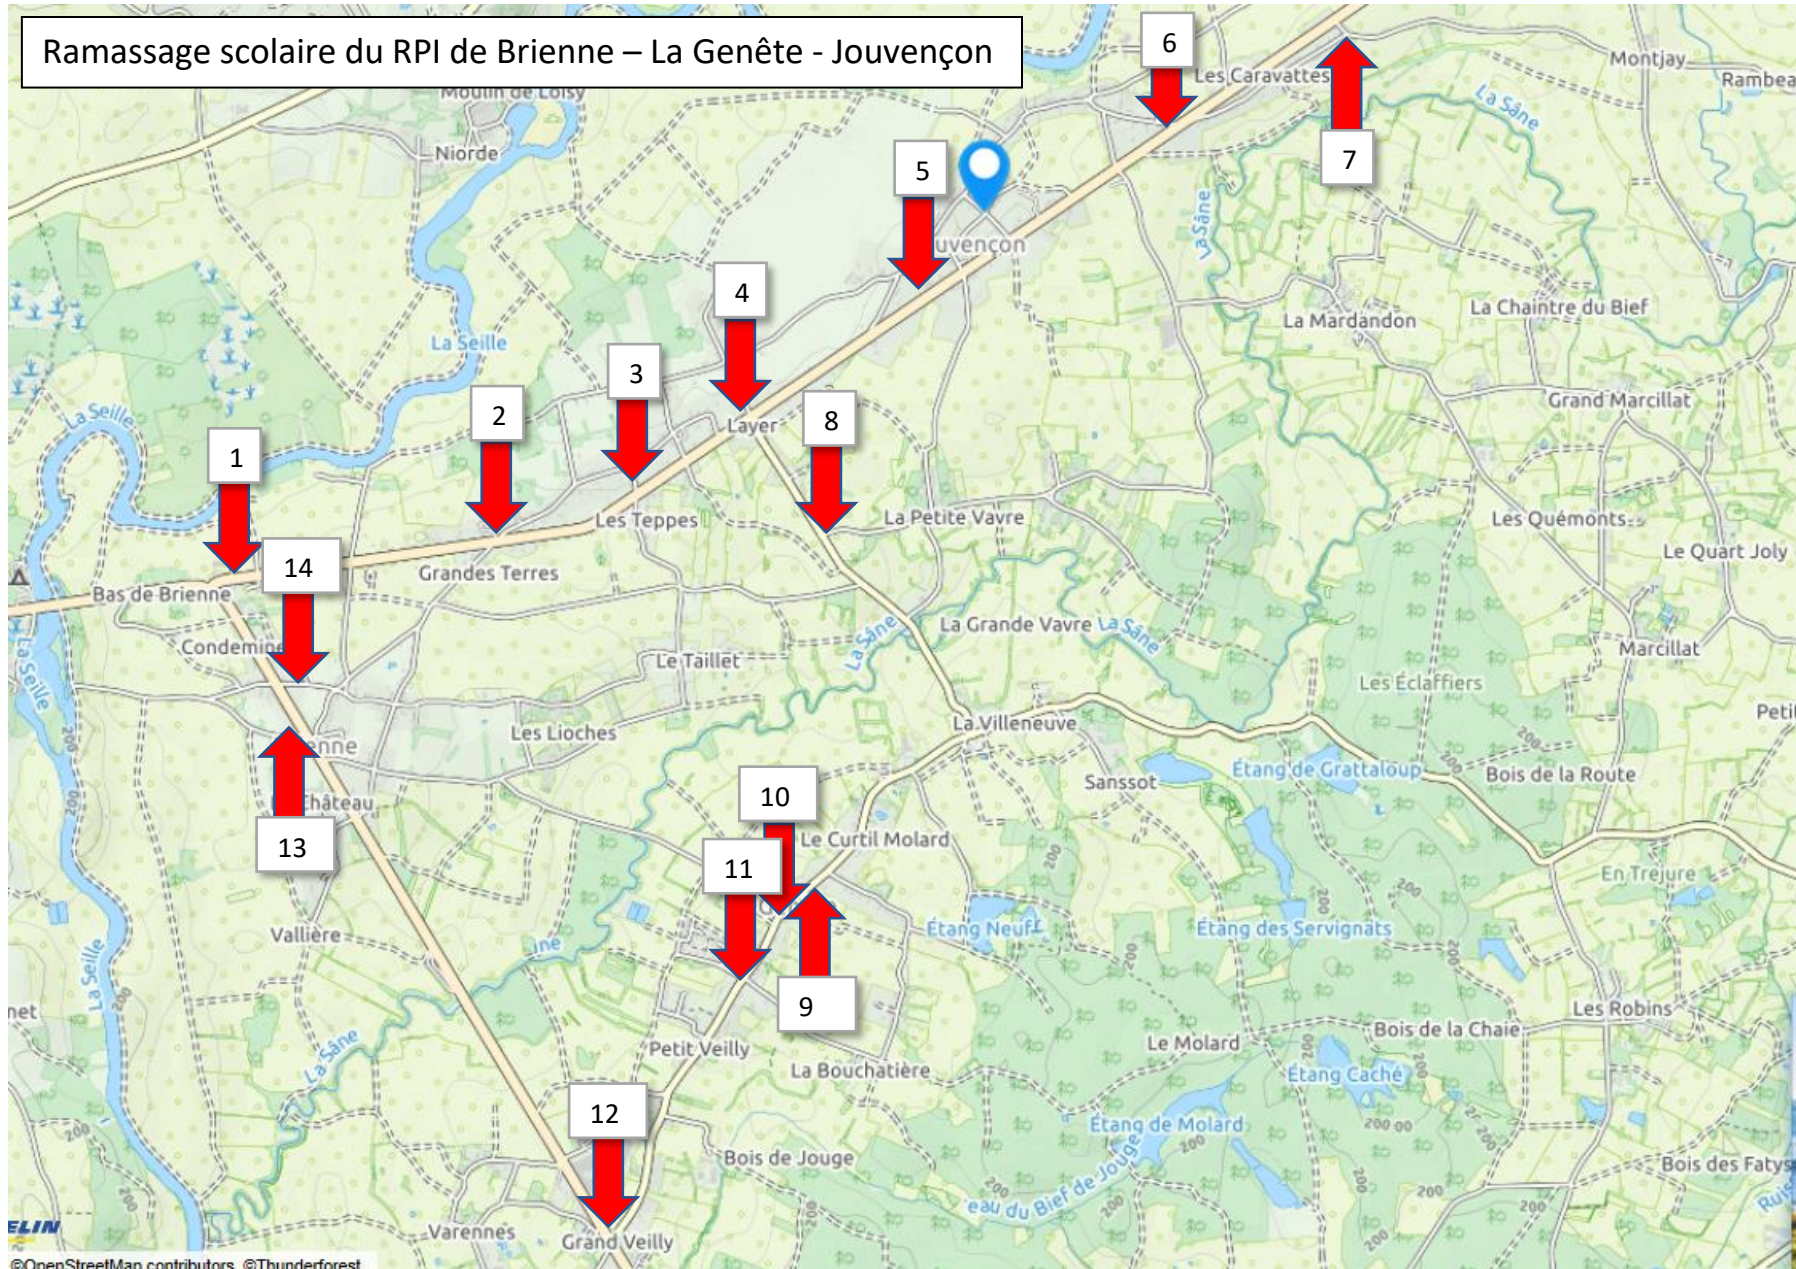

# Ramassage scolaire du RPI de Brienne – La Genête - Jouvençon

### Les horaires du matin

- 1 - Arrêt de bus Bas de Brienne (BRIENNE) 8h07
- 2 - Arrêt Mouille Vent (BRIENNE) 8h09
- 3 - Les Teppes(BRIENNE) 8h10
- 6 - Les Caravattes(JOUVENCON) 8h15
- 7 - Vieux Jouvençon (JOUVENCON) 8h15
- 5 - Ecole de Jouvençon (JOUVENCON) 8h16
- 4 - Layer (JOUVENCON) 8h20
- 8 - Arrêt de Bus Pirey (JOUVENCON) 8h21
- 9- Restaurant de La Genête 8h24
- 11 - Epicerie (LA GENETE) 8h28
- 12 - Croisement Grand Veilly (LA GENETE) 8h30
- 14 - Ecole de Brienne (BRIENNE) 8h34
- 10 - Ecole de la Genête (LA GENETE) 8h40
- 5 - Ecole de Jouvençon (JOUVENCON) 8h50

### Les horaires du soir

- 14 - Ecole de Brienne (BRIENNE) 16h15
- 12 - Croisement Grand Veilly (LA GENETE) 16h20
- 11 - Epicerie(LA GENETE) 16h22
- 10 - Ecole de La Genête (LA GENETE) 16h23
- 8 - Arrêt de Bus Pirey (JOUVENCON) 16h27
- 5 - Ecole de Jouvençon (JOUVENCON) 16h33
- 4 - Layer (JOUVENCON) 16h35
- 3 - Les Teppes (BRIENNE) 16h36
- 2 - Mouille Vent (BRIENNE) 16h37
- 1 - Arrêt de Bus Bas de Brienne (BRIENNE) 16h38
- 13 - Eglise de Brienne (BRIENNE) 16h39
- 12 - Croisement Grand Veilly (LA GENETE) 16h44
- 10 - Epicerie (LA GENETE) 16h46
- 8 - Arrêt de Bus Pirey (JOUVENCON) 16h52
- 7 - Les Caravattes (JOUVENCON) 16h55
- 6 - Vieux Jouvençon (JOUVENCON) 16h56